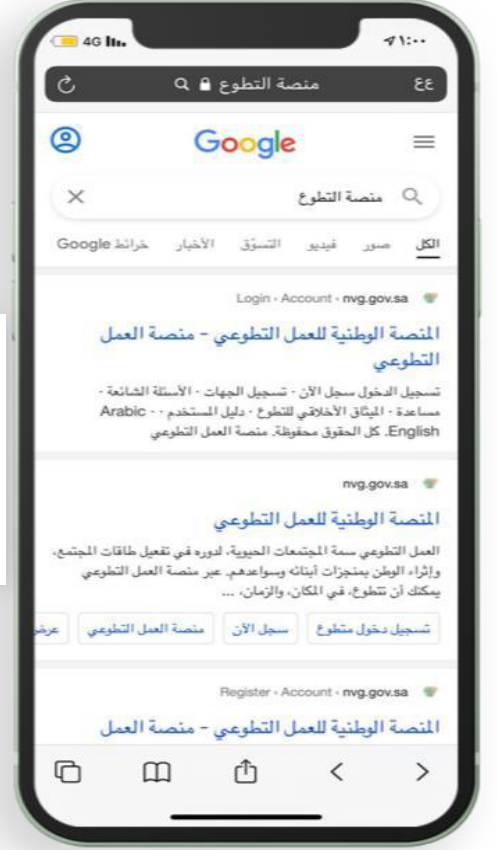

خطوات التسجيل في المنصة الوطنية للعمل التطوعي

اختيار ايقونة
تسجيل دخول
متطوع

الدخول
للمنصة

رابط الدخول
للمنصة

اختيار
تسجيل الان

استكمال
التسجيل