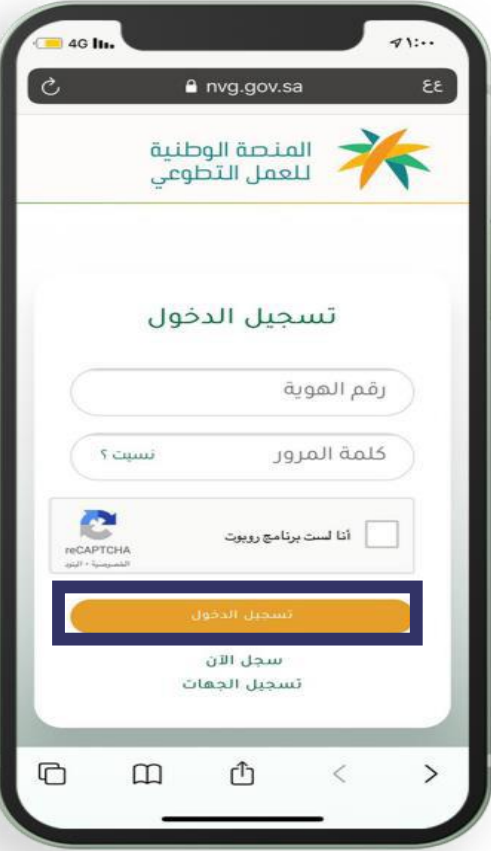

خطوات التسجيل في المنصة الوطنية للعمل التطوعي

اختيار ايقونة
تسجيل دخول
متطوع

الدخول
للمنصة

رابط الدخول
للمنصة

اختيار
تسجيل الان

استكمال
التسجيل